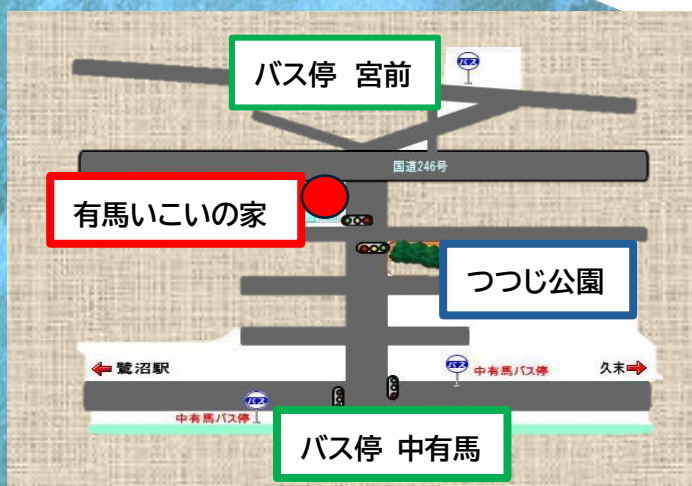

踊い会 (日舞)  
リンパビクス  
集まれ体操愛好会美筋  
あ〜いまふらサークル  
ハーラク(フラ)  
フルミア(フラ)  
なつかしの歌声

書道はぎの会  
いこい書道会  
青葉野俳句会  
水墨画同好会  
絵手紙  
物造り同好会

第33回

# 有馬いこいまつり

令和6年11月9日(土)10時~12時30分  
展示は11月21日(木)16時まで

いこいの家で活動しているメンバーが日頃の成果を披露します。地域のみなさまのお越しをお待ちしております。

※ 駐車場はありません。  
※ 公共の交通機関をご利用ください。  
東急田園都市線鷺沼駅よりバス乗車  
【梶01】系統【宮前】バス停下車徒歩分 5分  
【鷺02】系統【中有馬】バス停下車徒歩 8分